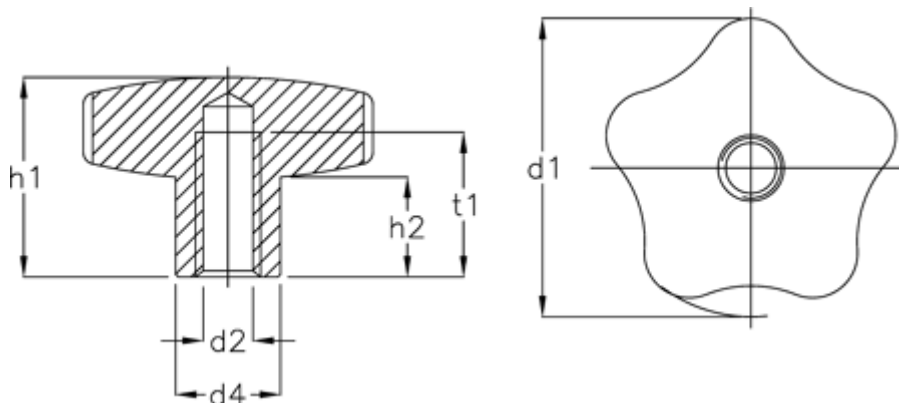

Article number: 20545467

Description: E+G Hand knob GN 5336-50-M 10-E-MT

Measures

d1	= 50
d2	= M10
d4	= 19
H1	= 32
H2	= 16.0
t1 min.	= 18